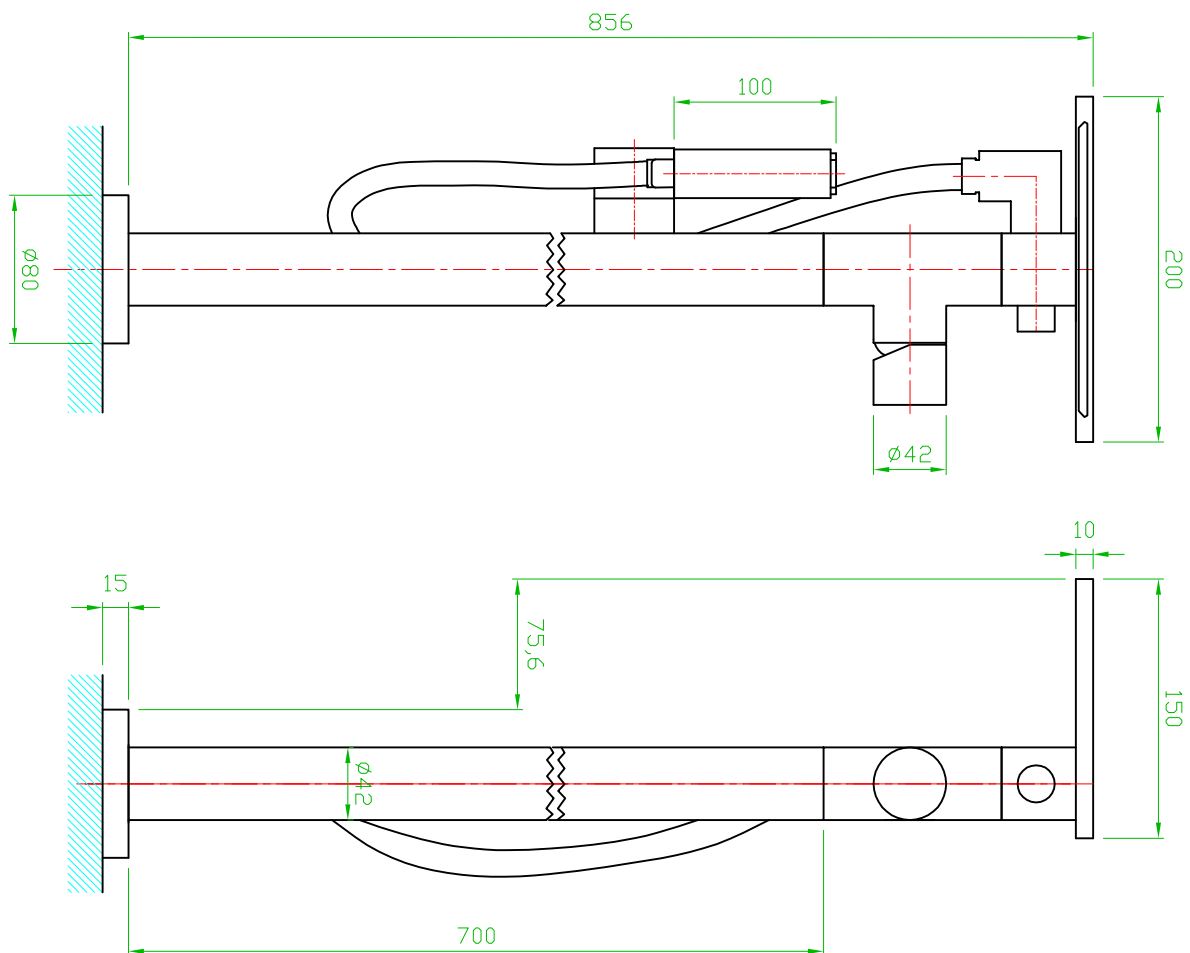

NEVE

ISTRUZIONI DI MONTAGGIO FITTING INSTRUCTIONS

NEVE

NEVE RUBINETTERIE
VIA NOVARA 18
28024 GOZZANO (NO)
ITALY

e-mail:
tecnico@neve-rubinetterie.com

visitaci / visit us
www.neve-rubinetterie.com

ORIZZONTI
ART. OZT4940

TOLLERANZA DI FISSAGGIO A PAVIMENTO - FIXING TOLERANCE
VISTA FRONTALE - FRONTAL VIEW